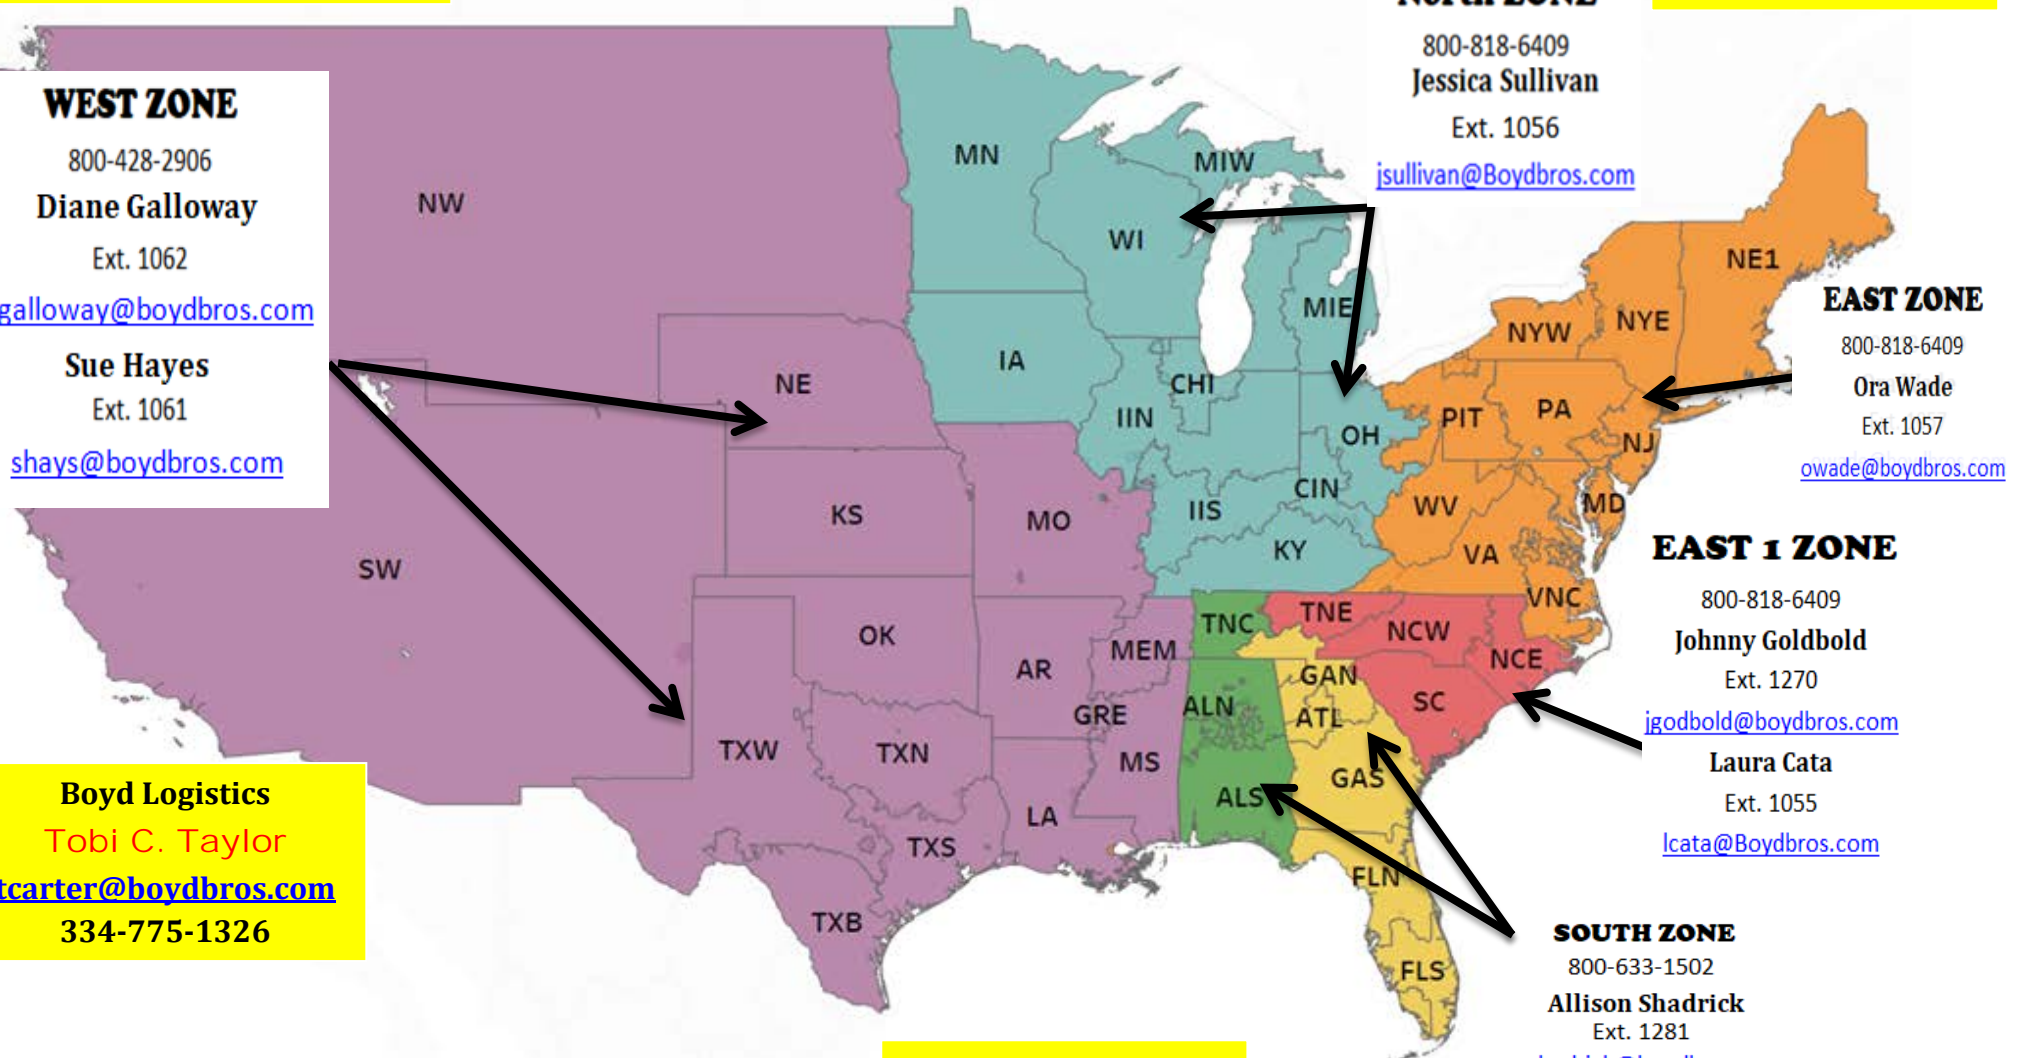

Zone Leader:

Collins Henry

chenry@boydbros.com

Direct: 205-226-5101

Cell: 334-695-4480

Night Dispatch/After Hours Help

nightdispatch@boydbros.com

866-739-2083 option 2